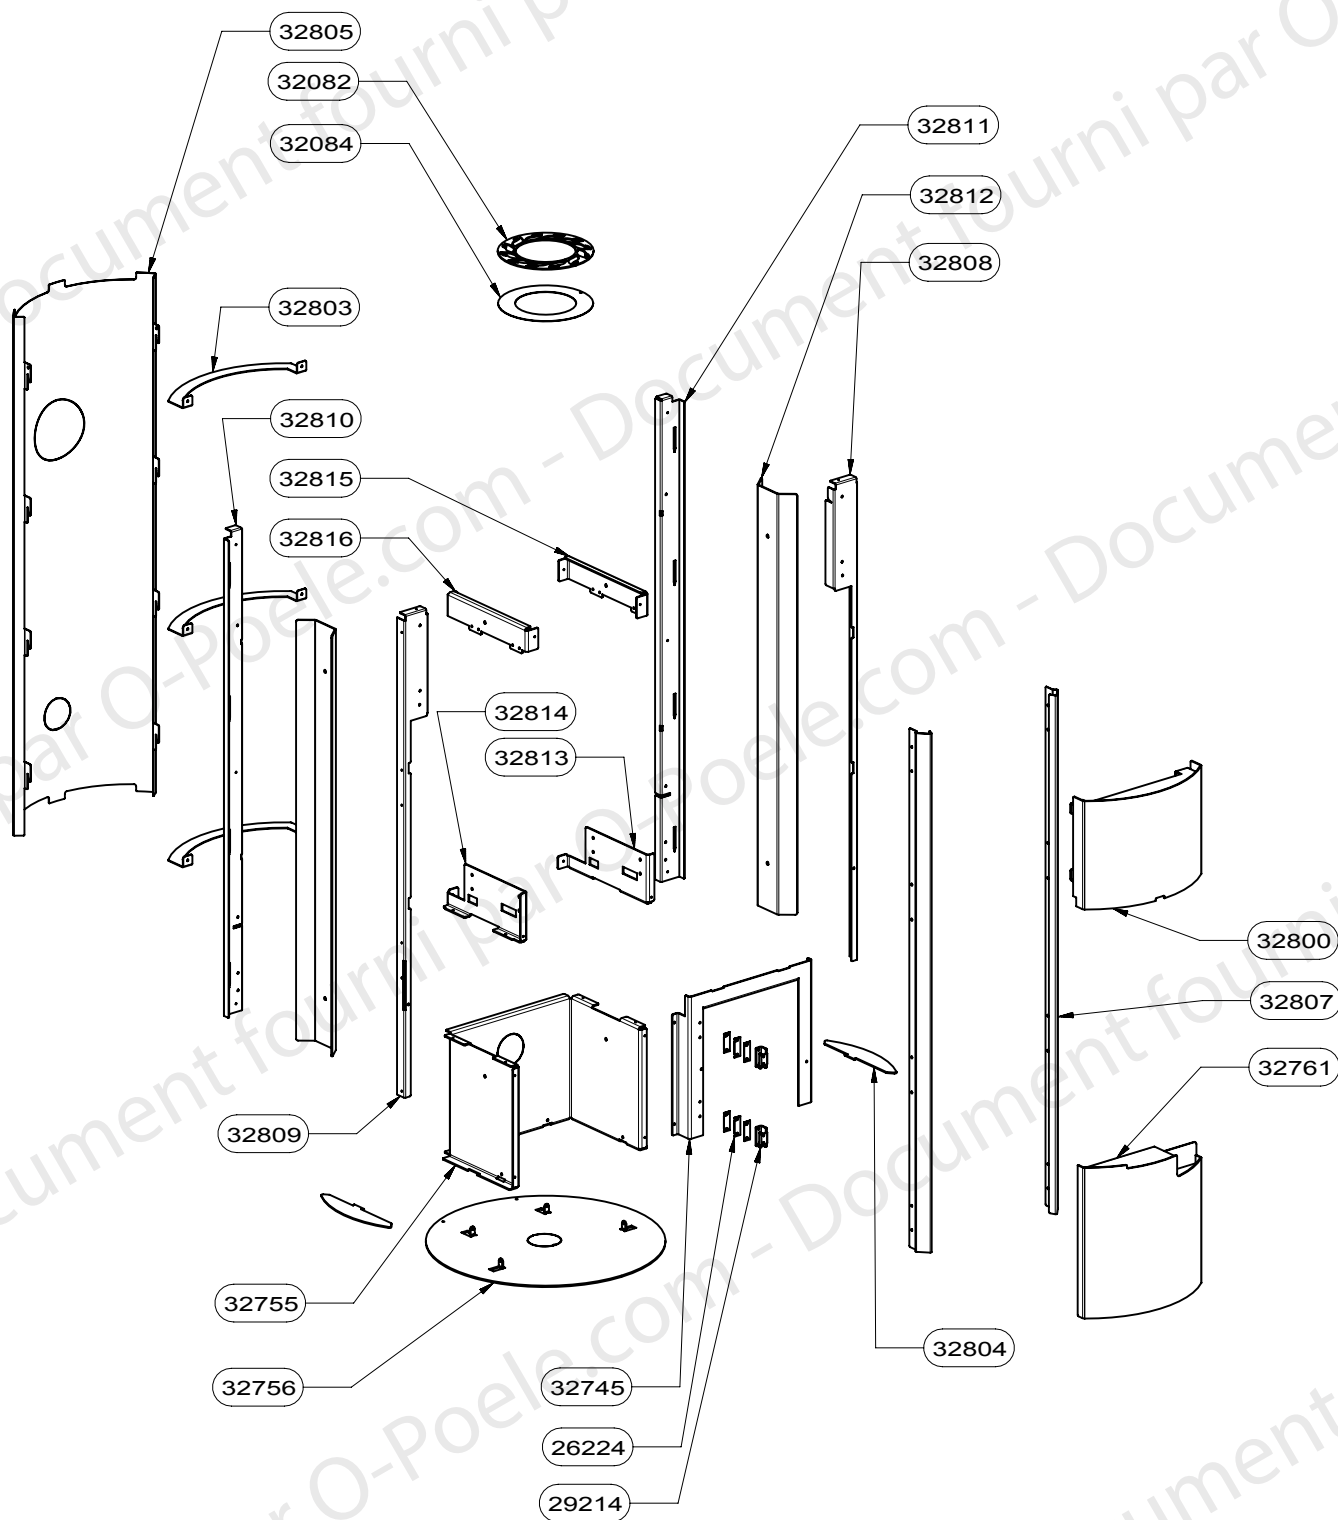

**RICHARD
LE DROFF**

Le feu a une âme

**POELE
CYLIUM PIERRE**

**ENSEMBLE HABILLAGE
EDITION 06/11**