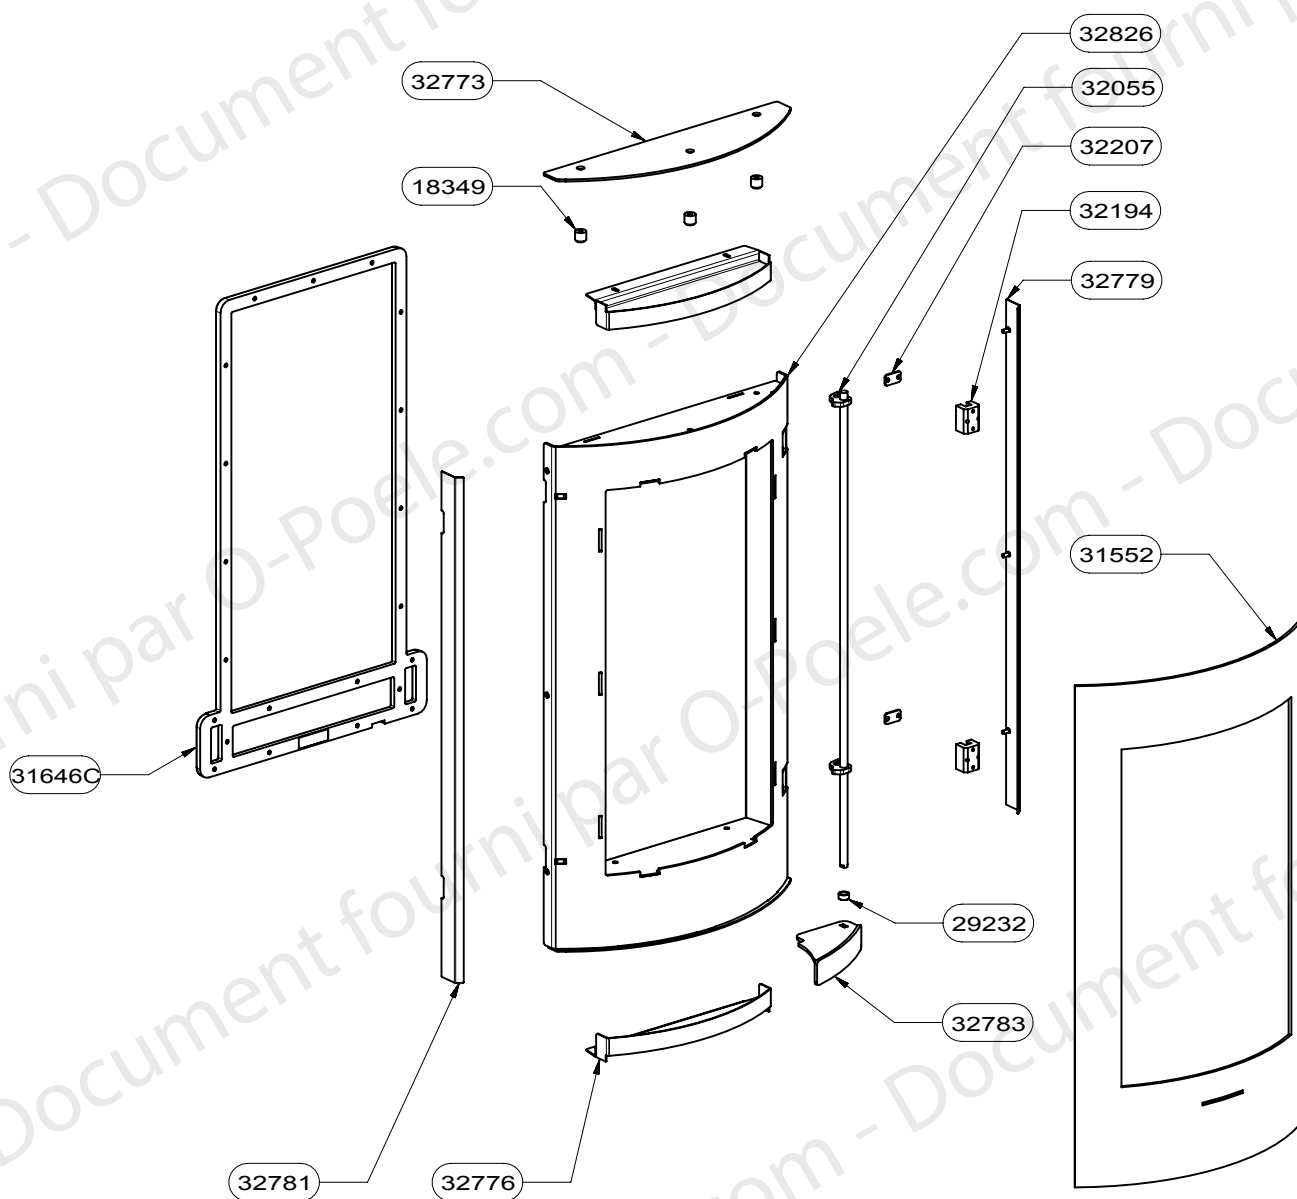

**RICHARD
LE DROFF**

Le feu a une âme

**POELE
CYLIUM / CYLIUM PIERRE**

**ENSEMBLE PORTE
EDITION 06/11**