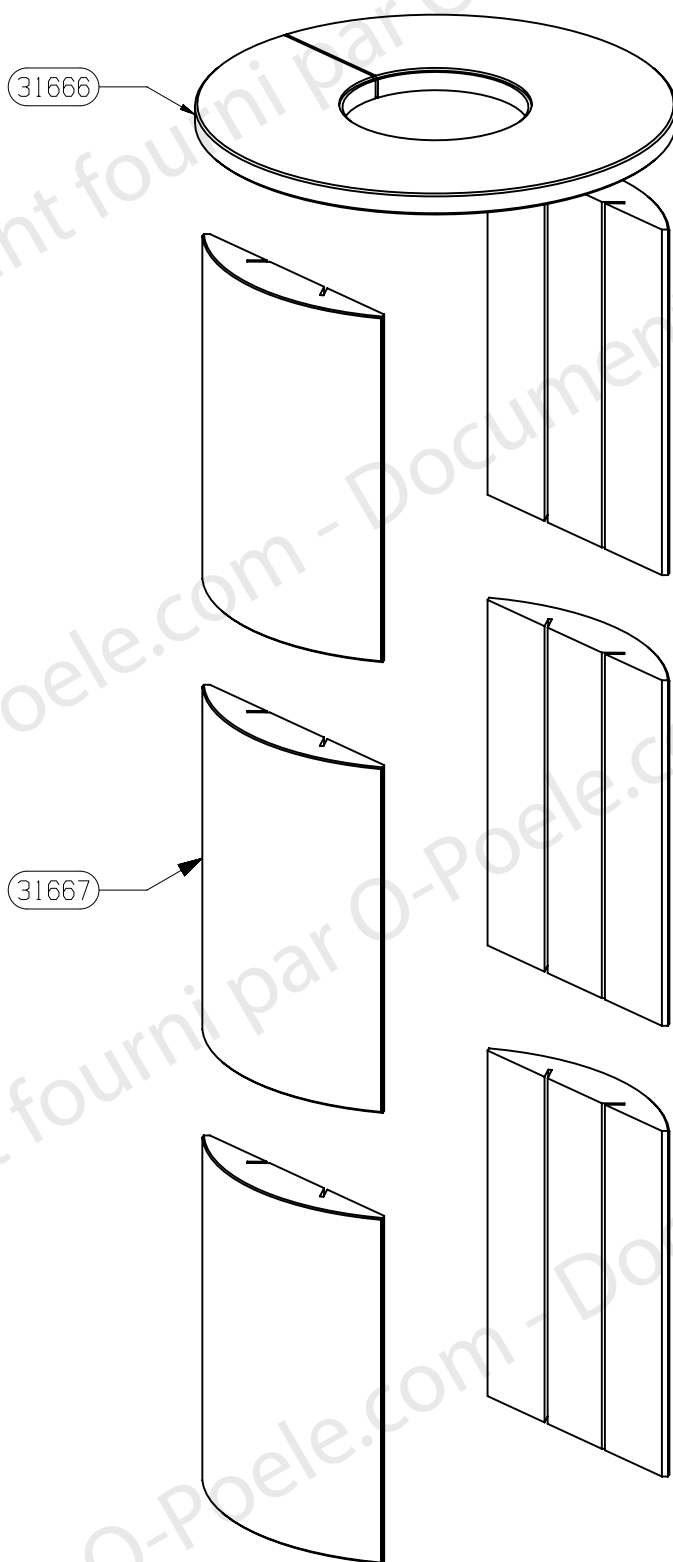

**RICHARD
LE DROFF**

Le feu a une âme

POELE
CYLIUM PIERRE

ENSEMBLE PIERRE DURE BEIGE
EDITION 06/11